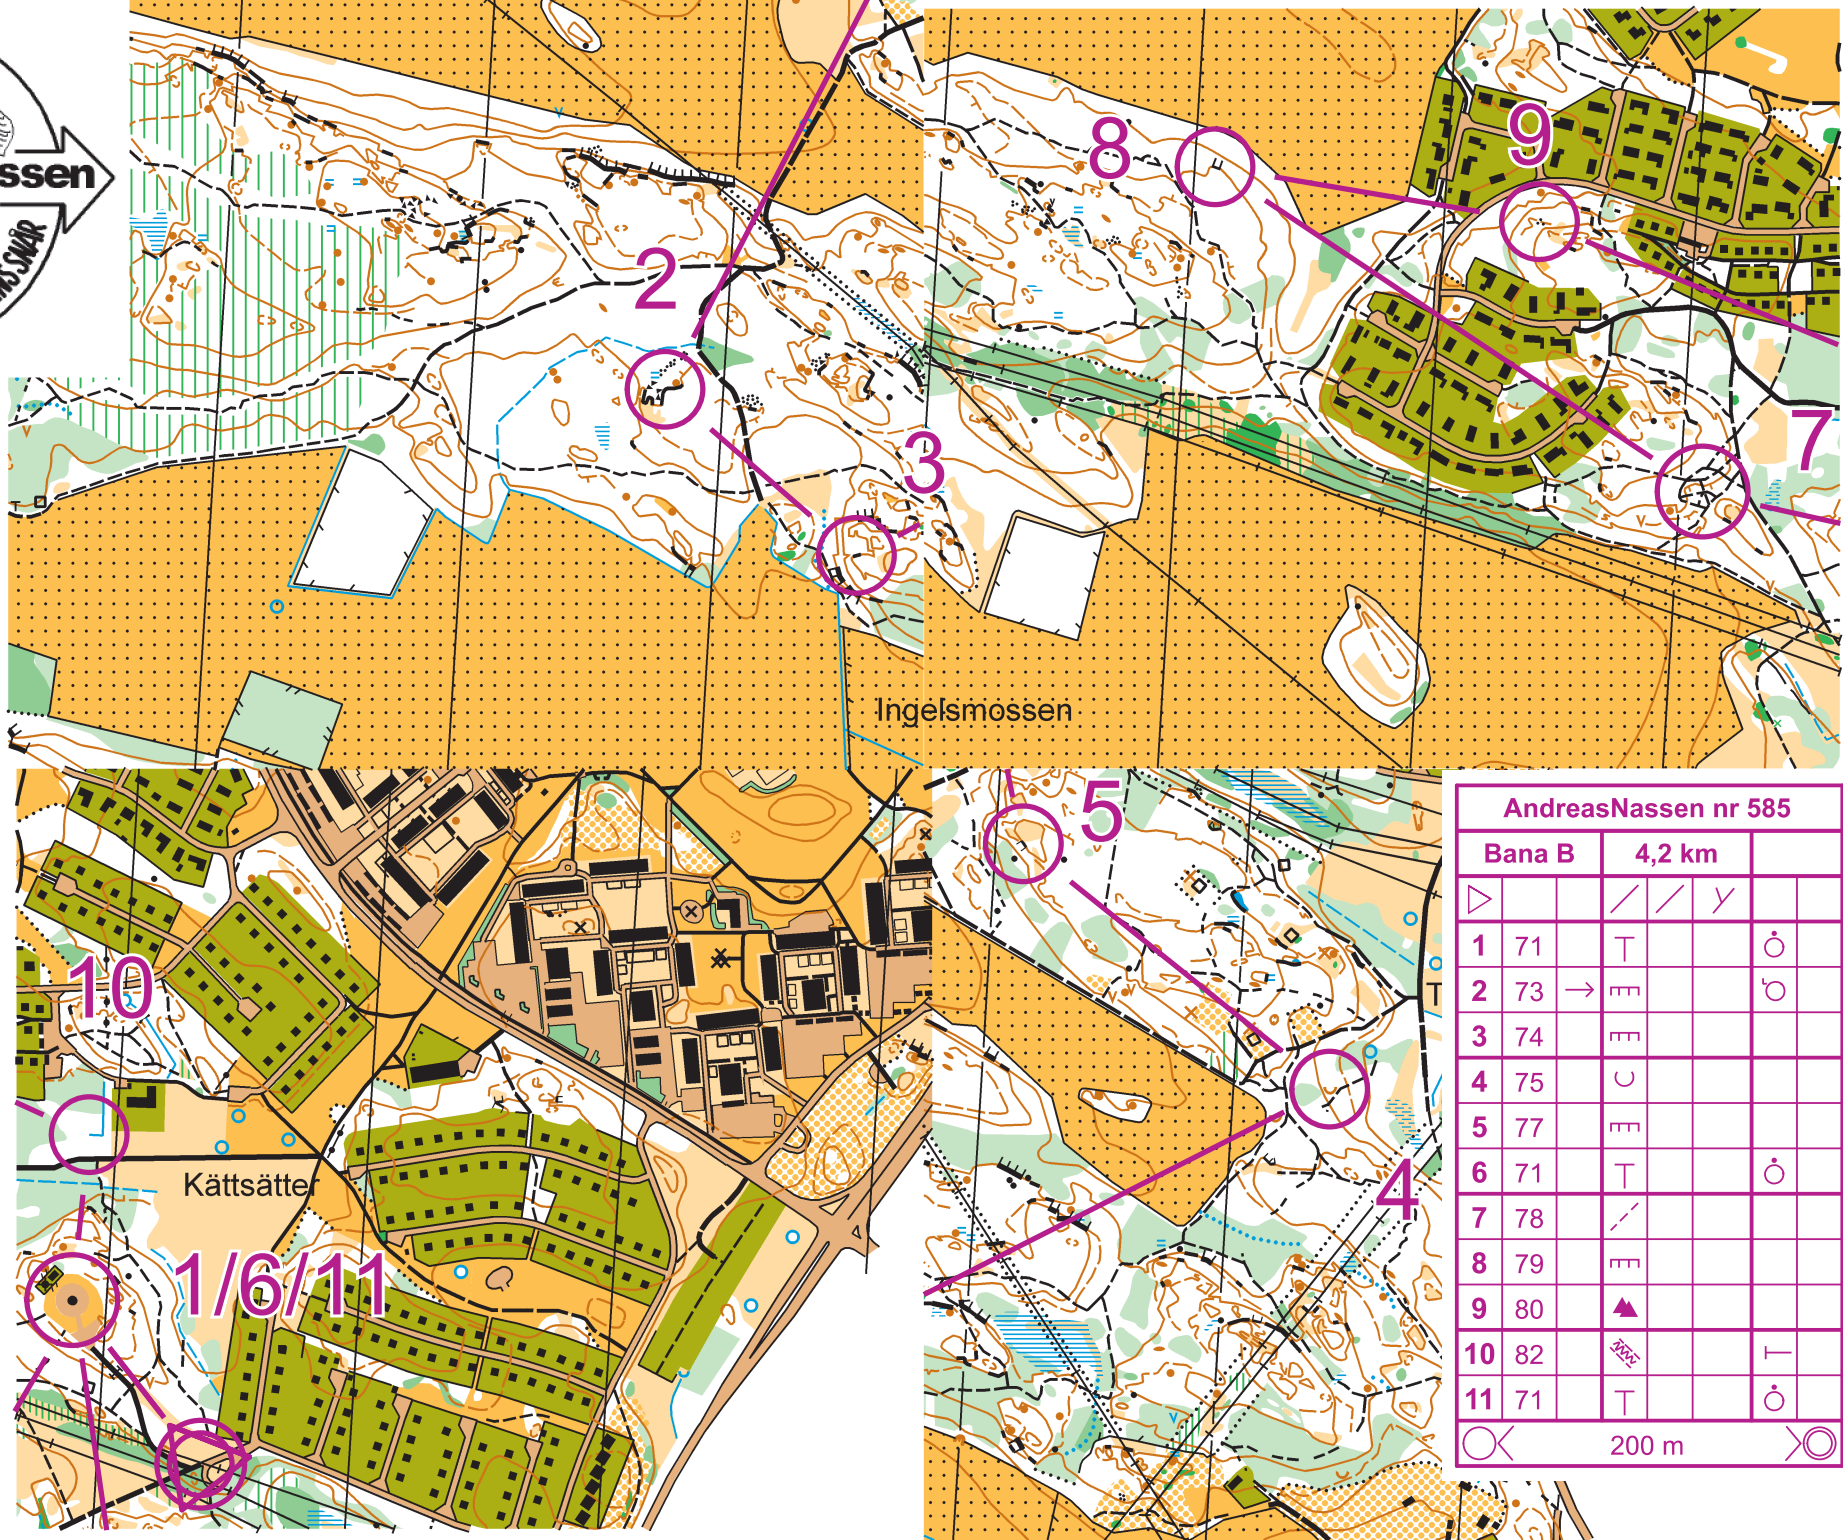

ÖL 070-372 81 61

AndreasNassen nr 585

Bana B	4,2 km		
1 71	┘		○
2 73	→	≡	○
3 74		≡	
4 75		∪	
5 77		≡	
6 71		┘	○
7 78		┘	
8 79		≡	
9 80		▲	
10 82		⚓	┘
11 71		┘	○

○ 200 m ○